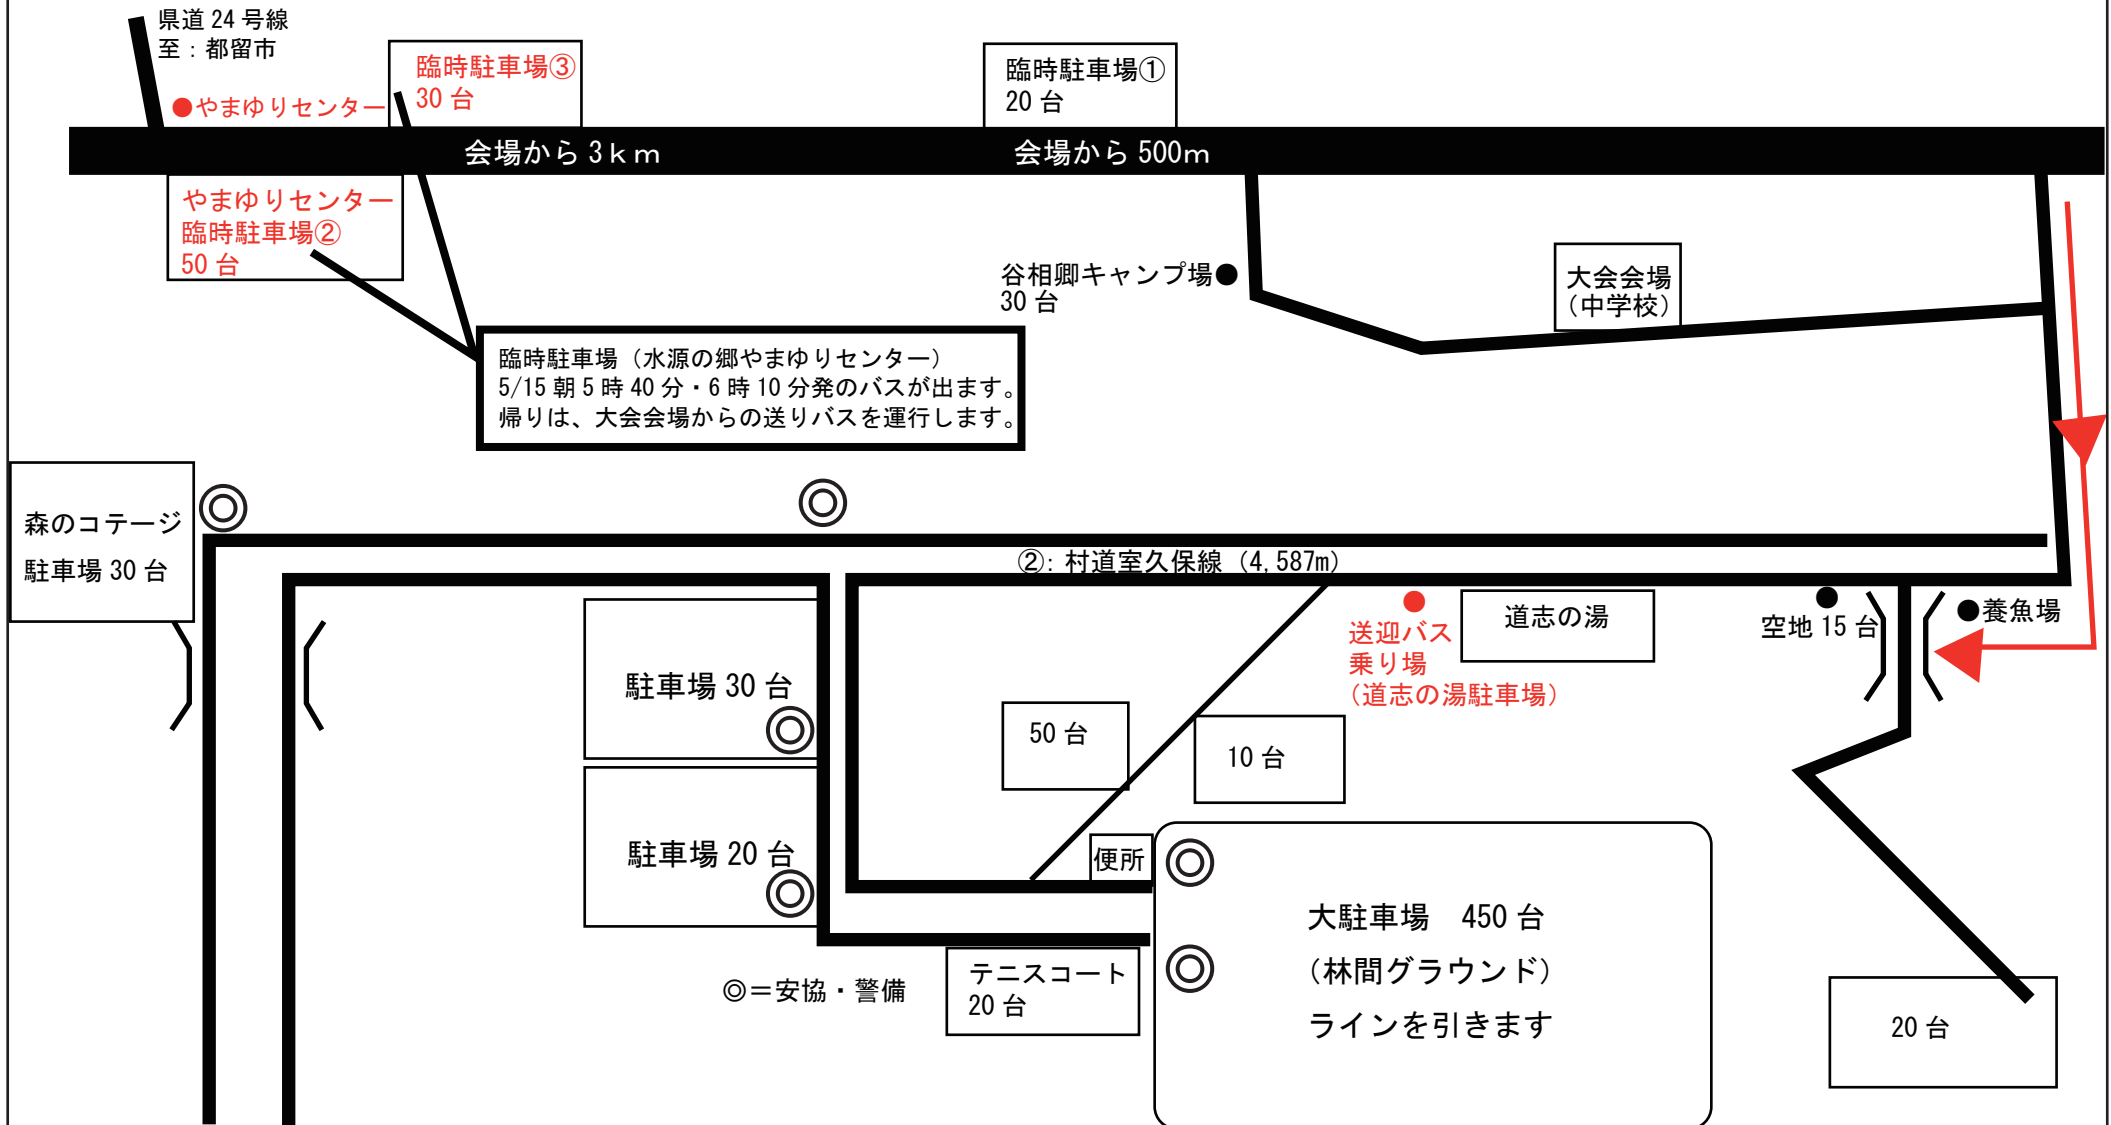

【第3回道志村トレイルレース駐車場案内】

5/15大会当日は、駐車場で混雑が予想されます。係り員の指示に従って駐車してください。

また、前日受付を済ませていない方は、早めの準備をお願いします。

※新たに臨時駐車場①～③を設けましたのでご利用ください。

(やまゆりセンター駐車場②、臨時③は、送迎バス(朝5:40発・6:10発)を出しますのでご利用ください。)

林間グラウンド駐車場配置図(案)