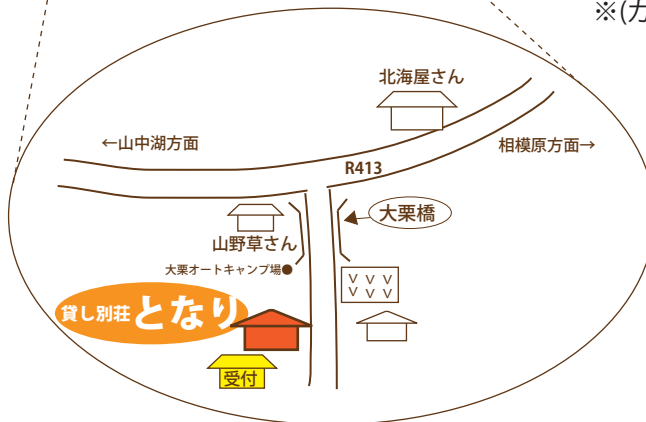

【東名自動車道】

□御殿場IC ⇒山中湖経由 (32km/60分)

□東名厚木IC ⇒R412~R413 (60km/70分)

【最寄駅】

□富士急行線富士山駅 (24km/50分)

□富士急行線都留市駅 (22km/40分)

□JR横浜線橋本駅 (35km/50分)

※(カッコ)内は自動車での所要時間の目安です