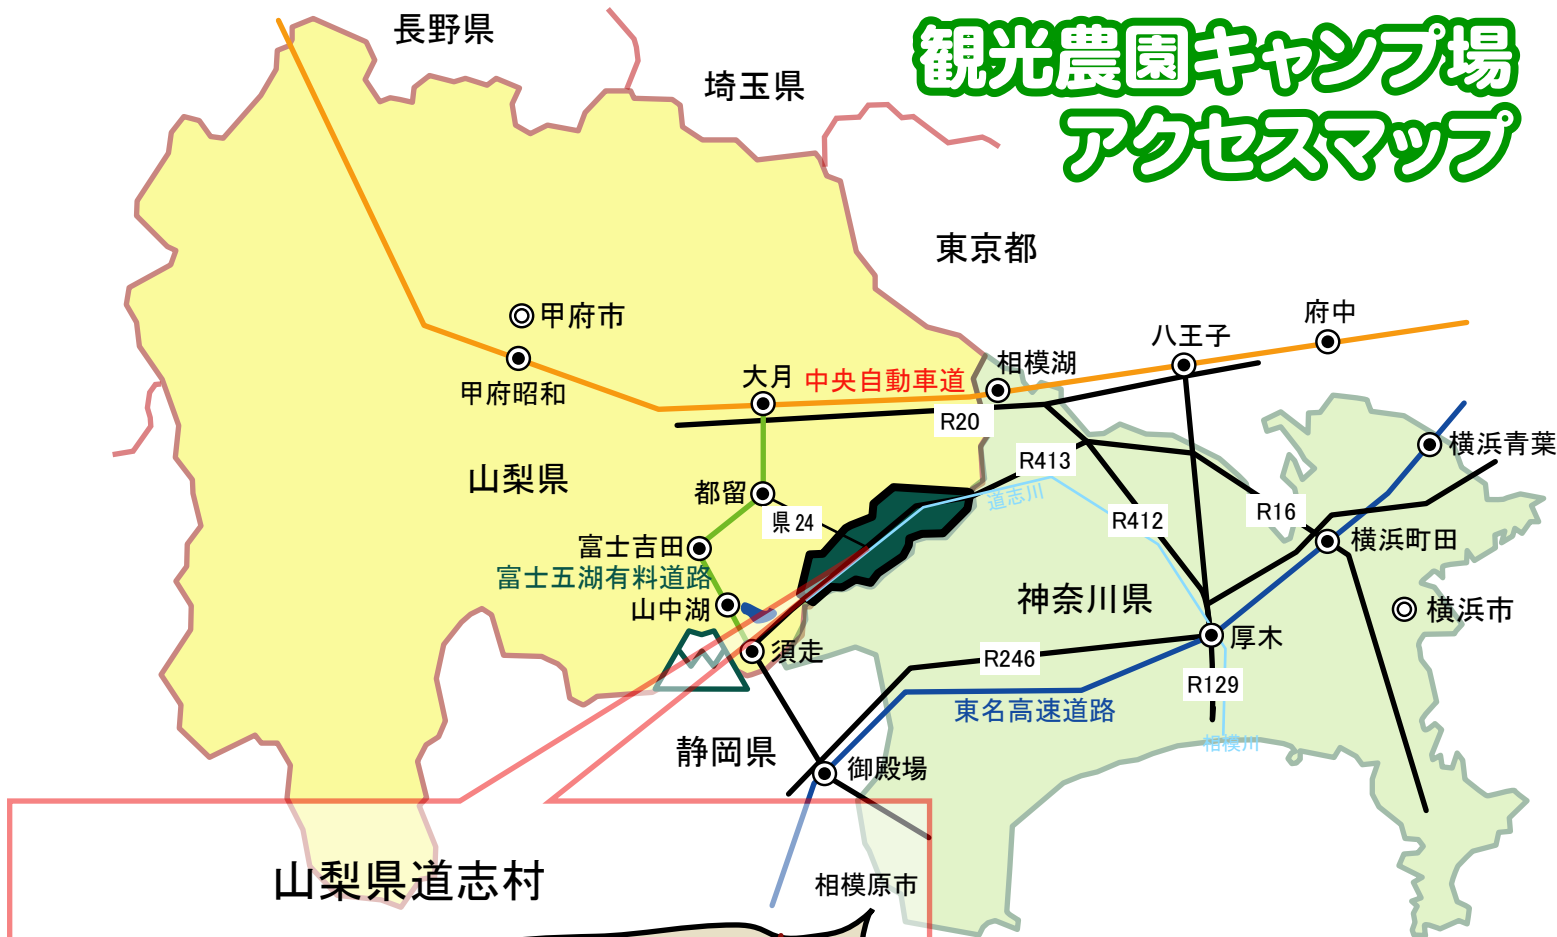

観光農園キャンプ場 アクセスマップ

観光農園キャンプ場

◇夏にはホテルが舞い、
秋は栗拾いができる川辺のキャンプ場

電話：0554-52-2365

住所：〒402-0217

南都留郡道志村東神地9240

アクセス：

最寄インター 中央道 相模湖 I C または 都留 I C

○相模湖 I C → 県道20号 → R413 (1時間15分)

○都留 I C → 県道139号 (30分)