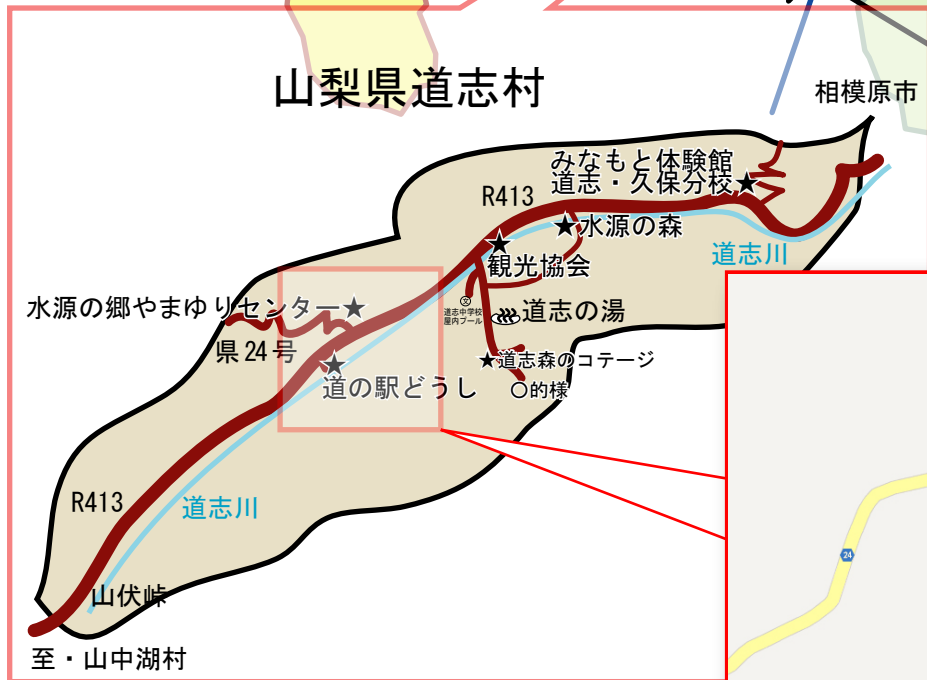

観光農園キャンプ場 アクセスマップ

観光農園キャンプ場

◇夏にはホテルが舞い、
秋は栗拾いができる川辺のキャンプ場

電話：0554-52-2365

住所：〒402-0217

南都留郡道志村東神地9240

アクセス：

最寄インター 中央道 相模湖 I C または 都留 I C

○相模湖 I C → 県道20号 → R413 (1時間15分)

○都留 I C → 県道139号 (30分)