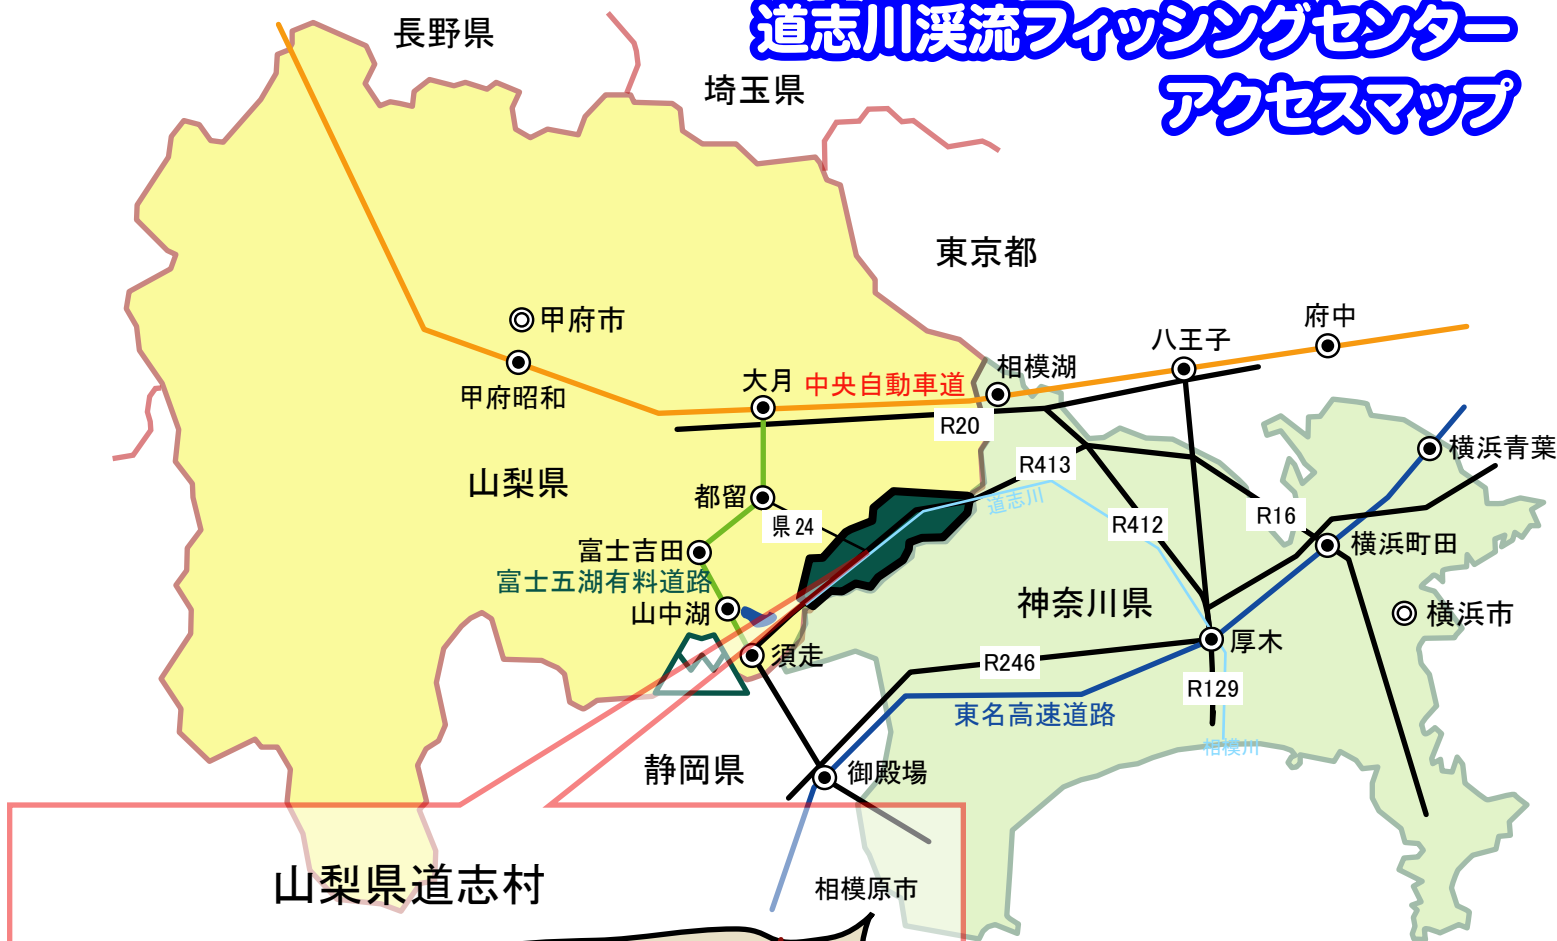

道志川溪流フィッシングセンター アクセスマップ

道志川溪流フィッシングセンター

電話：0554-52-2966

住所：南都留郡道志村東神地9237

アクセス：

最寄インター 中央道 相模湖 I C または 都留 I C

○相模湖 I C → 県道20号 → R413 (1時間15分)

○都留 I C → 県道139号 (30分)

駐車場：無料 40台