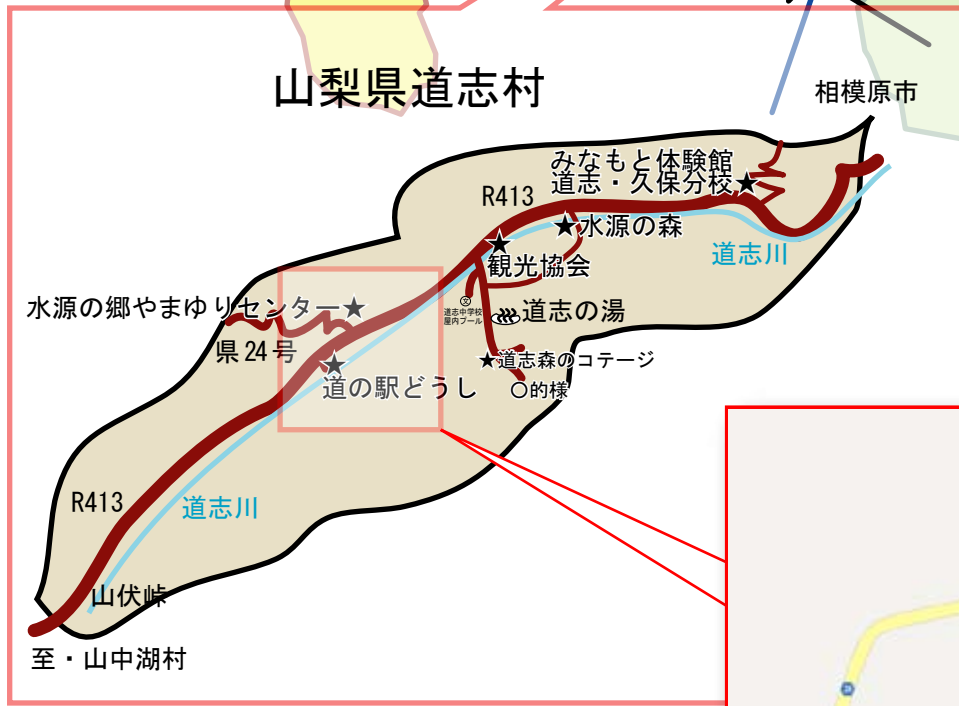

道志川溪流フィッシングセンター アクセスマップ

道志川溪流フィッシングセンター

電話：0554-52-2966

住所：南都留郡道志村東神地9237

アクセス：

最寄インター 中央道 相模湖 I C または 都留 I C

○相模湖 I C → 県道20号 → R413 (1時間15分)

○都留 I C → 県道139号 (30分)

駐車場：無料 40台