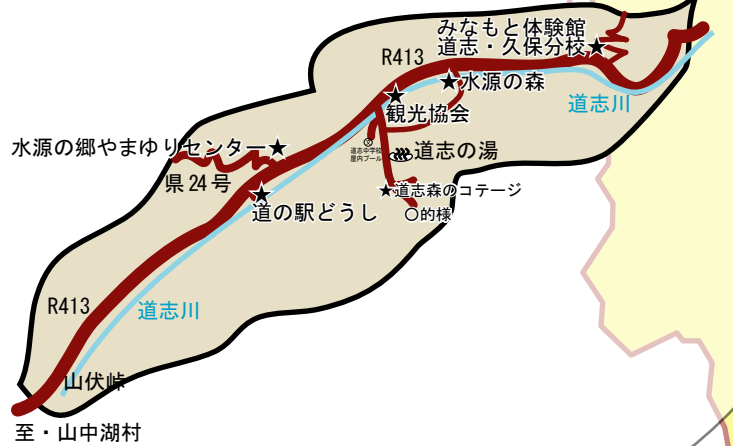

山梨県道志村

主要箇所

道志村観光協会	0554-52-1414
道志村役場	0554-52-2111
道の湯	0554-52-2384
道の駅どうし	0554-52-1811
水源の森	0554-52-2770
水源の郷やまゆりセンター	0554-52-1020
みなもと体験館 道志・久保分校	0554-20-4688
道志森のコテージ	0554-52-2278

アクセス

中央自動車道都留IC	30分 (県道24号) / 20km
中央自動車道相模湖IC	50分 (藤野経由) / 30km
東名自動車道御殿場IC	50分 (山中湖経由) / 35km
中央自動車道河口湖IC	50分 (山中湖経由) / 38km
JR 横浜線橋本駅	60分 (三ヶ木・月夜野経由) / 40km
東名自動車道厚木IC	80分 (R412 三ヶ木・月夜野経由) 60km