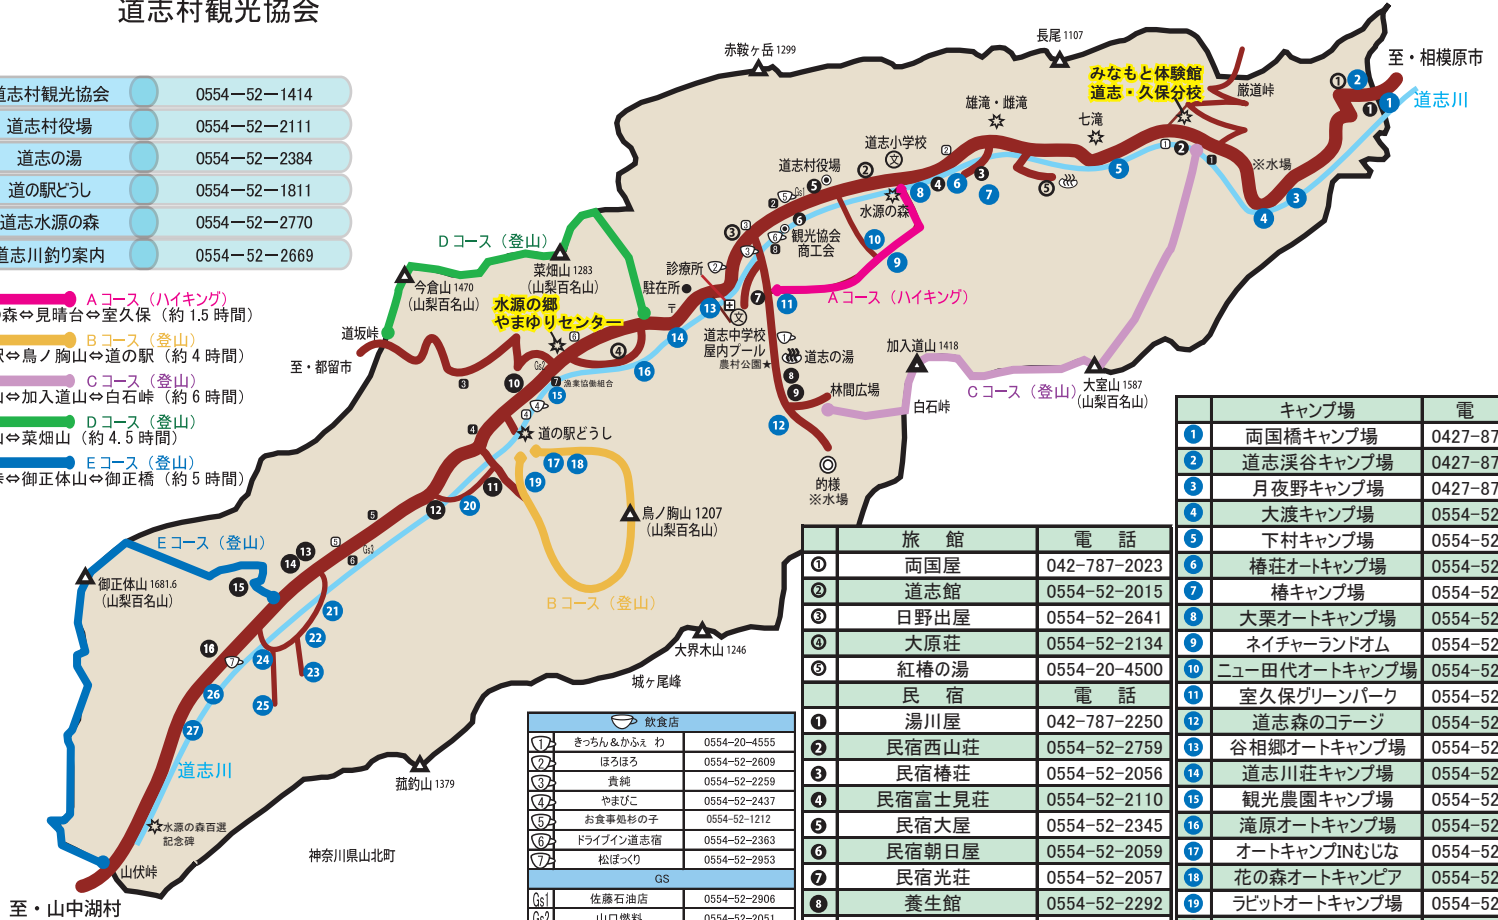

# 道志村観光マップ

## 道志村観光協会

道志村観光協会	0554-52-1414
道志村役場	0554-52-2111
道志の湯	0554-52-2384
道の駅どうし	0554-52-1811
道志水源の森	0554-52-2770
道志川釣り案内	0554-52-2669

- Aコース (ハイキング)**  
水源の森⇄見晴台⇄室久保 (約1.5時間)
- Bコース (登山)**  
道の駅⇄鳥ノ胸山⇄道の駅 (約4時間)
- Cコース (登山)**  
大室山⇄加入道山⇄白石峠 (約6時間)
- Dコース (登山)**  
今倉山⇄菜畑山 (約4.5時間)
- Eコース (登山)**  
山伏峠⇄御正体山⇄御正橋 (約5時間)