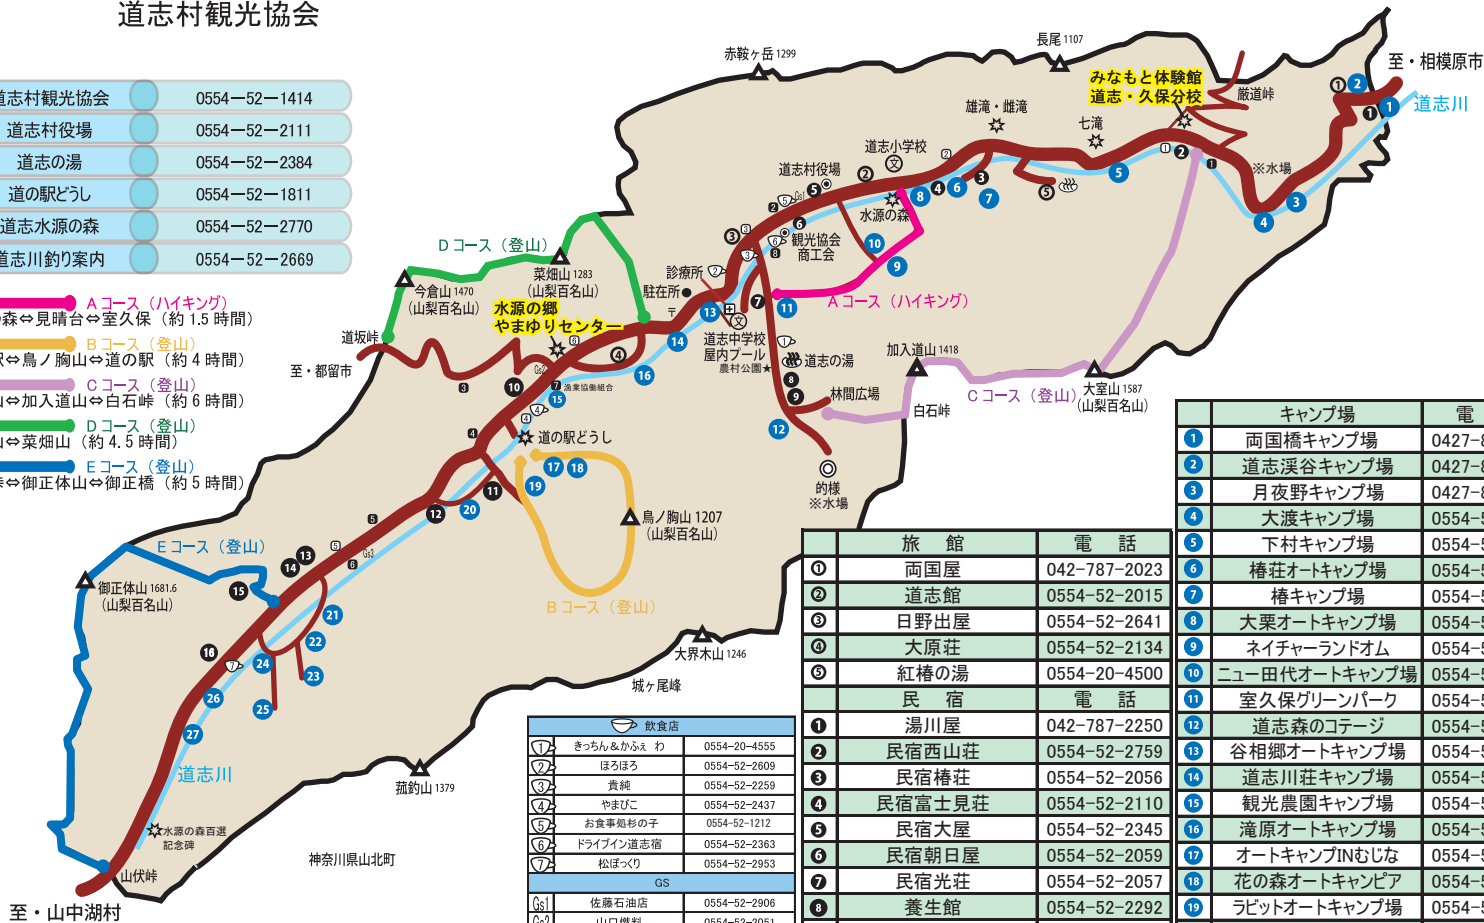

道志村観光マップ

道志村観光協会

道志村観光協会	0554-52-1414
道志村役場	0554-52-2111
道志の湯	0554-52-2384
道の駅どうし	0554-52-1811
道志水源の森	0554-52-2770
道志川釣り案内	0554-52-2669

- Aコース (ハイキング)**
水源の森⇄見晴台⇄室久保 (約1.5時間)
- Bコース (登山)**
道の駅⇄鳥ノ胸山⇄道の駅 (約4時間)
- Cコース (登山)**
大室山⇄加入道山⇄白石峠 (約6時間)
- Dコース (登山)**
今倉山⇄菜畑山 (約4.5時間)
- Eコース (登山)**
山伏峠⇄御正体山⇄御正橋 (約5時間)

商店		
①	久保つづ橋売店	0554-52-2932
②	北海屋商店	0554-52-2806
③	にいづ	0554-52-2011
④	デイリースター-道志中央店	0554-52-2018
⑤	Yショップヤマザキ	0554-52-2643
⑥	萬屋	0554-52-2021

飲食店		
①	きっちゃん&かみえ わ	0554-20-4555
②	ほろほろ	0554-52-2609
③	貴純	0554-52-2259
④	やまびこ	0554-52-2437
⑤	お食事処杉の子	0554-52-1212
⑥	ドライブイン道志庵	0554-52-2383
⑦	松ぼたつり	0554-52-2953